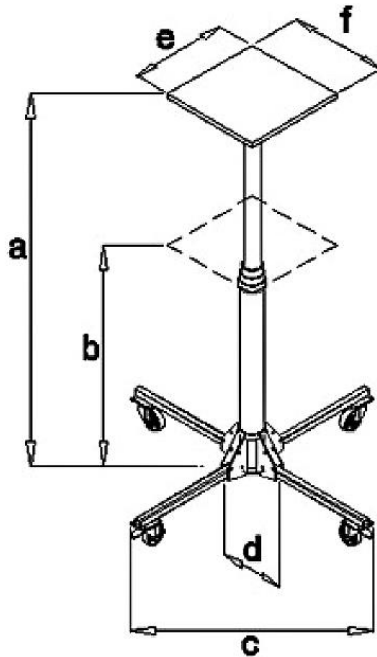

## ALP Montagelift LL / LLC

Beschreibung		LLC 320	LL 460
Max. Tragfähigkeit		ca. 125 kg	ca. 125 kg
Max. Hebehöhe	a	ca. 3,20 m	ca. 4,60 m
Abmessungen			
- Plattform LxB	e x f	ca. 0,49m x 0,49m	ca. 0,49m x 0,49m
- Fahrgestell (ausgeklappt)	c	ca. 1,00m x 1,00m	ca. 1,00m x 1,00m
- Fahrgestell (eingeklappt)	d	ca. 0,35m x 0,35m	ca. 0,35m x 0,35m
- Bau-/ Ladehöhe	b	ca. 0,97m	ca. 1,21m
Transportmaße			
- Länge		ca. 0,93m	ca. 1,17m
- Breite	d	ca. 0,35m	ca. 0,35m
- Höhe	d	ca. 0,35m	ca. 0,35m
Eigengewicht		29kg	32kg
Antrieb		Druckluft	Druckluft