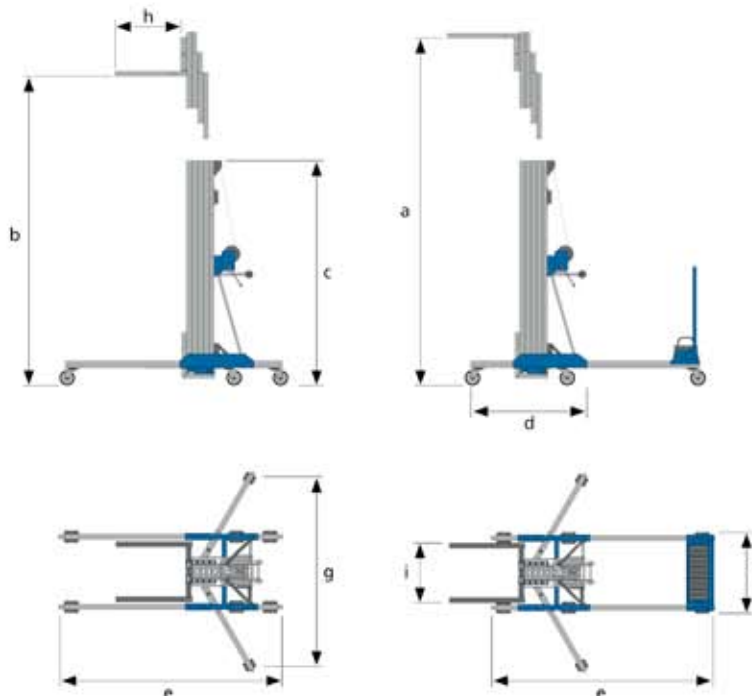

Technische Daten: ALP Lasten- Montagelift LMW - Wechselfahrgestell

Modell		LMX	LM
		500 W *	600 W *
Tragfähigkeit [kg]		500	300
Hebehöhe max. Lastgabel oben [mm]	a	4800	6210
Hebehöhe max. Lastgabel unten [mm]	b	4350	5860
Abmessungen Lastgabel			
Länge [mm]	h	650	650
Breite [mm]	i	560	560
Einsatzmaße			
Fahrgestellbreite [mm]	f	790	790
Fahrgestelllänge [mm]	e	1910	1910
Breite mit seitlichen Auslegern [mm]	g	1920	1670
Transportmaße			
Masthöhe [mm]	c	1980	1890
Breite [mm]	f	760	760
Länge [mm]	d	950	950
Eigengewicht			
ohne seitliche Ausleger [kg]		229	195
Ballast [kg]		200	100

* Seitliche Ausleger serienmäßig

Konstruktions-, Gewichts- und Maßänderungen vorbehalten

Sie haben das Gerät nicht gefunden, was Sie suchen? Rufen Sie uns an! Tel: 034298-66323