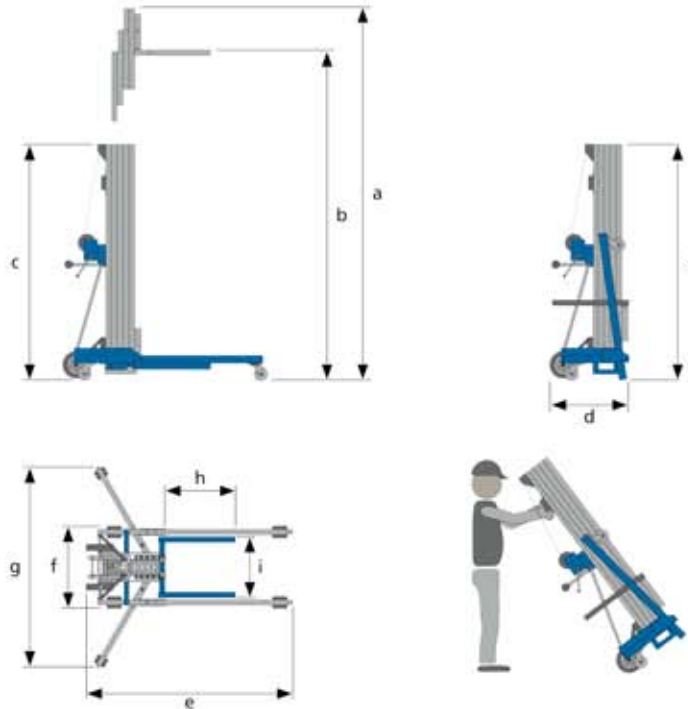

Technische Daten: ALP Lasten- Montagelift LM/ LH/ LE

Modell	LM ¹⁾ / LH ²⁾ / LE ³⁾			
	400	575	600 *	750 *
Tragfähigkeit [kg]	300	300	300	300
Hebehöhe max. Lastgabel oben [mm]	a	3960	5720	6210
Hebehöhe max. Lastgabel unten [mm]	b	3570	5330	5820
Abmessungen Lastgabel				
Länge [mm]	h	650	650	650
Breite [mm]	i	560	560	560
Einsatzmaße				
Fahrgestellbreite [mm]	f	760	760	760
Fahrgestelllänge [mm]	e	1585	1785	2005
Breite mit seitlichen Auslegern [mm]	g	1800	1800	1800
Transportmaße				
Masthöhe [mm]	c	2197	2197	1880
Breite [mm]	f	760	760	760
Länge [mm]	d	880	830	780
Eigengewicht				
LM ohne seitliche Ausleger [kg]		135	158	165
LH ohne seitliche Ausleger [kg]		215	235	245
LE ohne seitliche Ausleger [kg]		185	205	215

1) Mechanischer Antrieb, 2) Elektrohydraulischer Antrieb, 3) Elektrischer Antrieb/ max. 250 kg Nutzlast,
 * Seitliche Ausleger serienmäßig

Konstruktions-, Gewichts- und Maßänderungen vorbehalten

Sie haben das Gerät nicht gefunden, was Sie suchen? Rufen Sie uns an! Tel: 034298-66323