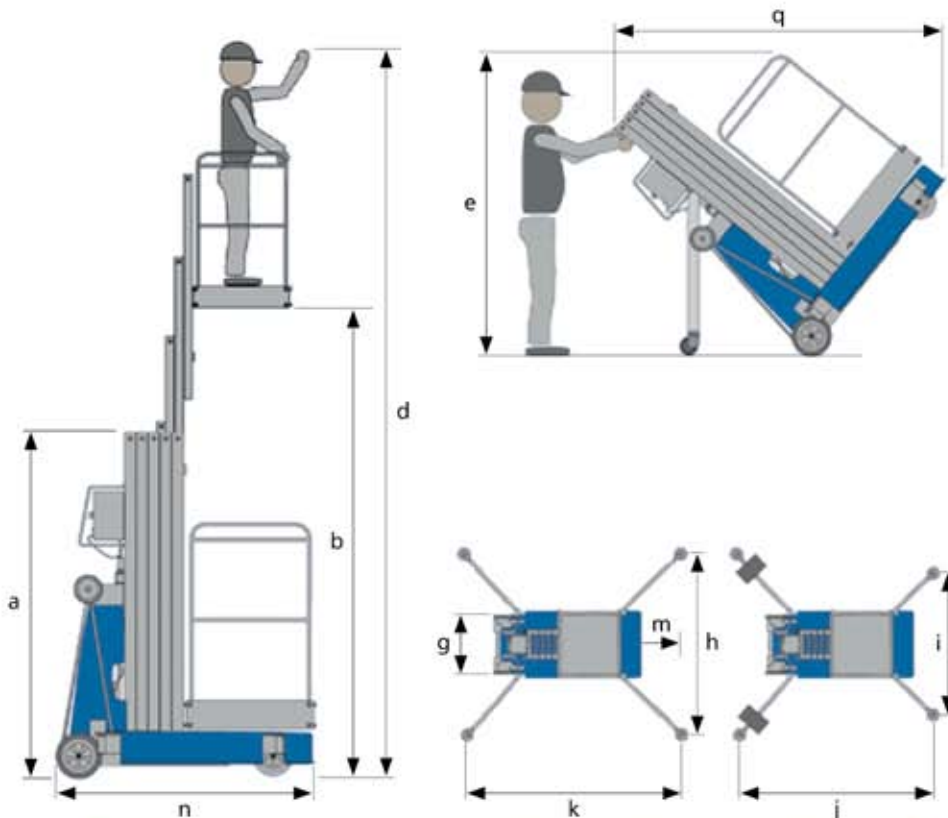

Technische Daten: ALP Personenlift PH

Modell		PH 1300	PH 1400
Arbeitshöhe [m]	d	12,75	14,00
Plattformhöhe [m]	b	10,75	12,00
Nutzlast [kg]		135	115
Abmessungen			
Bauhöhe [m]	a	2,30	2,77
Breite [m]	g	0,77	0,77
Länge [m]	n	1,44	1,44
Länge gekippt [m]	q	2,40	2,85
Höhe gekippt [m]	e	1,98	1,95
Stellfläche innen [m]	h x k	2,18 x 2,17	2,29 x 2,25
Stellfläche innen mit Balastgewichten [m]	h x k	1,81 x 1,85	2,04 x 2,05
Stellfläche außen [m]	h x k	3,67 x 3,47	3,90 x 3,67
Stellfläche außen bei Wandeinsatz [m]	i x j	2,18 x 2,85	2,29 x 3,00
Wandabstand [cm]	m	40	45
Eigengewicht ohne Balastgewichte [kg]		394	430
Eigengewicht mit Balastgewichten [kg]		478	514
Ausfahrgeschwindigkeit ca. [Sek.]		35	40