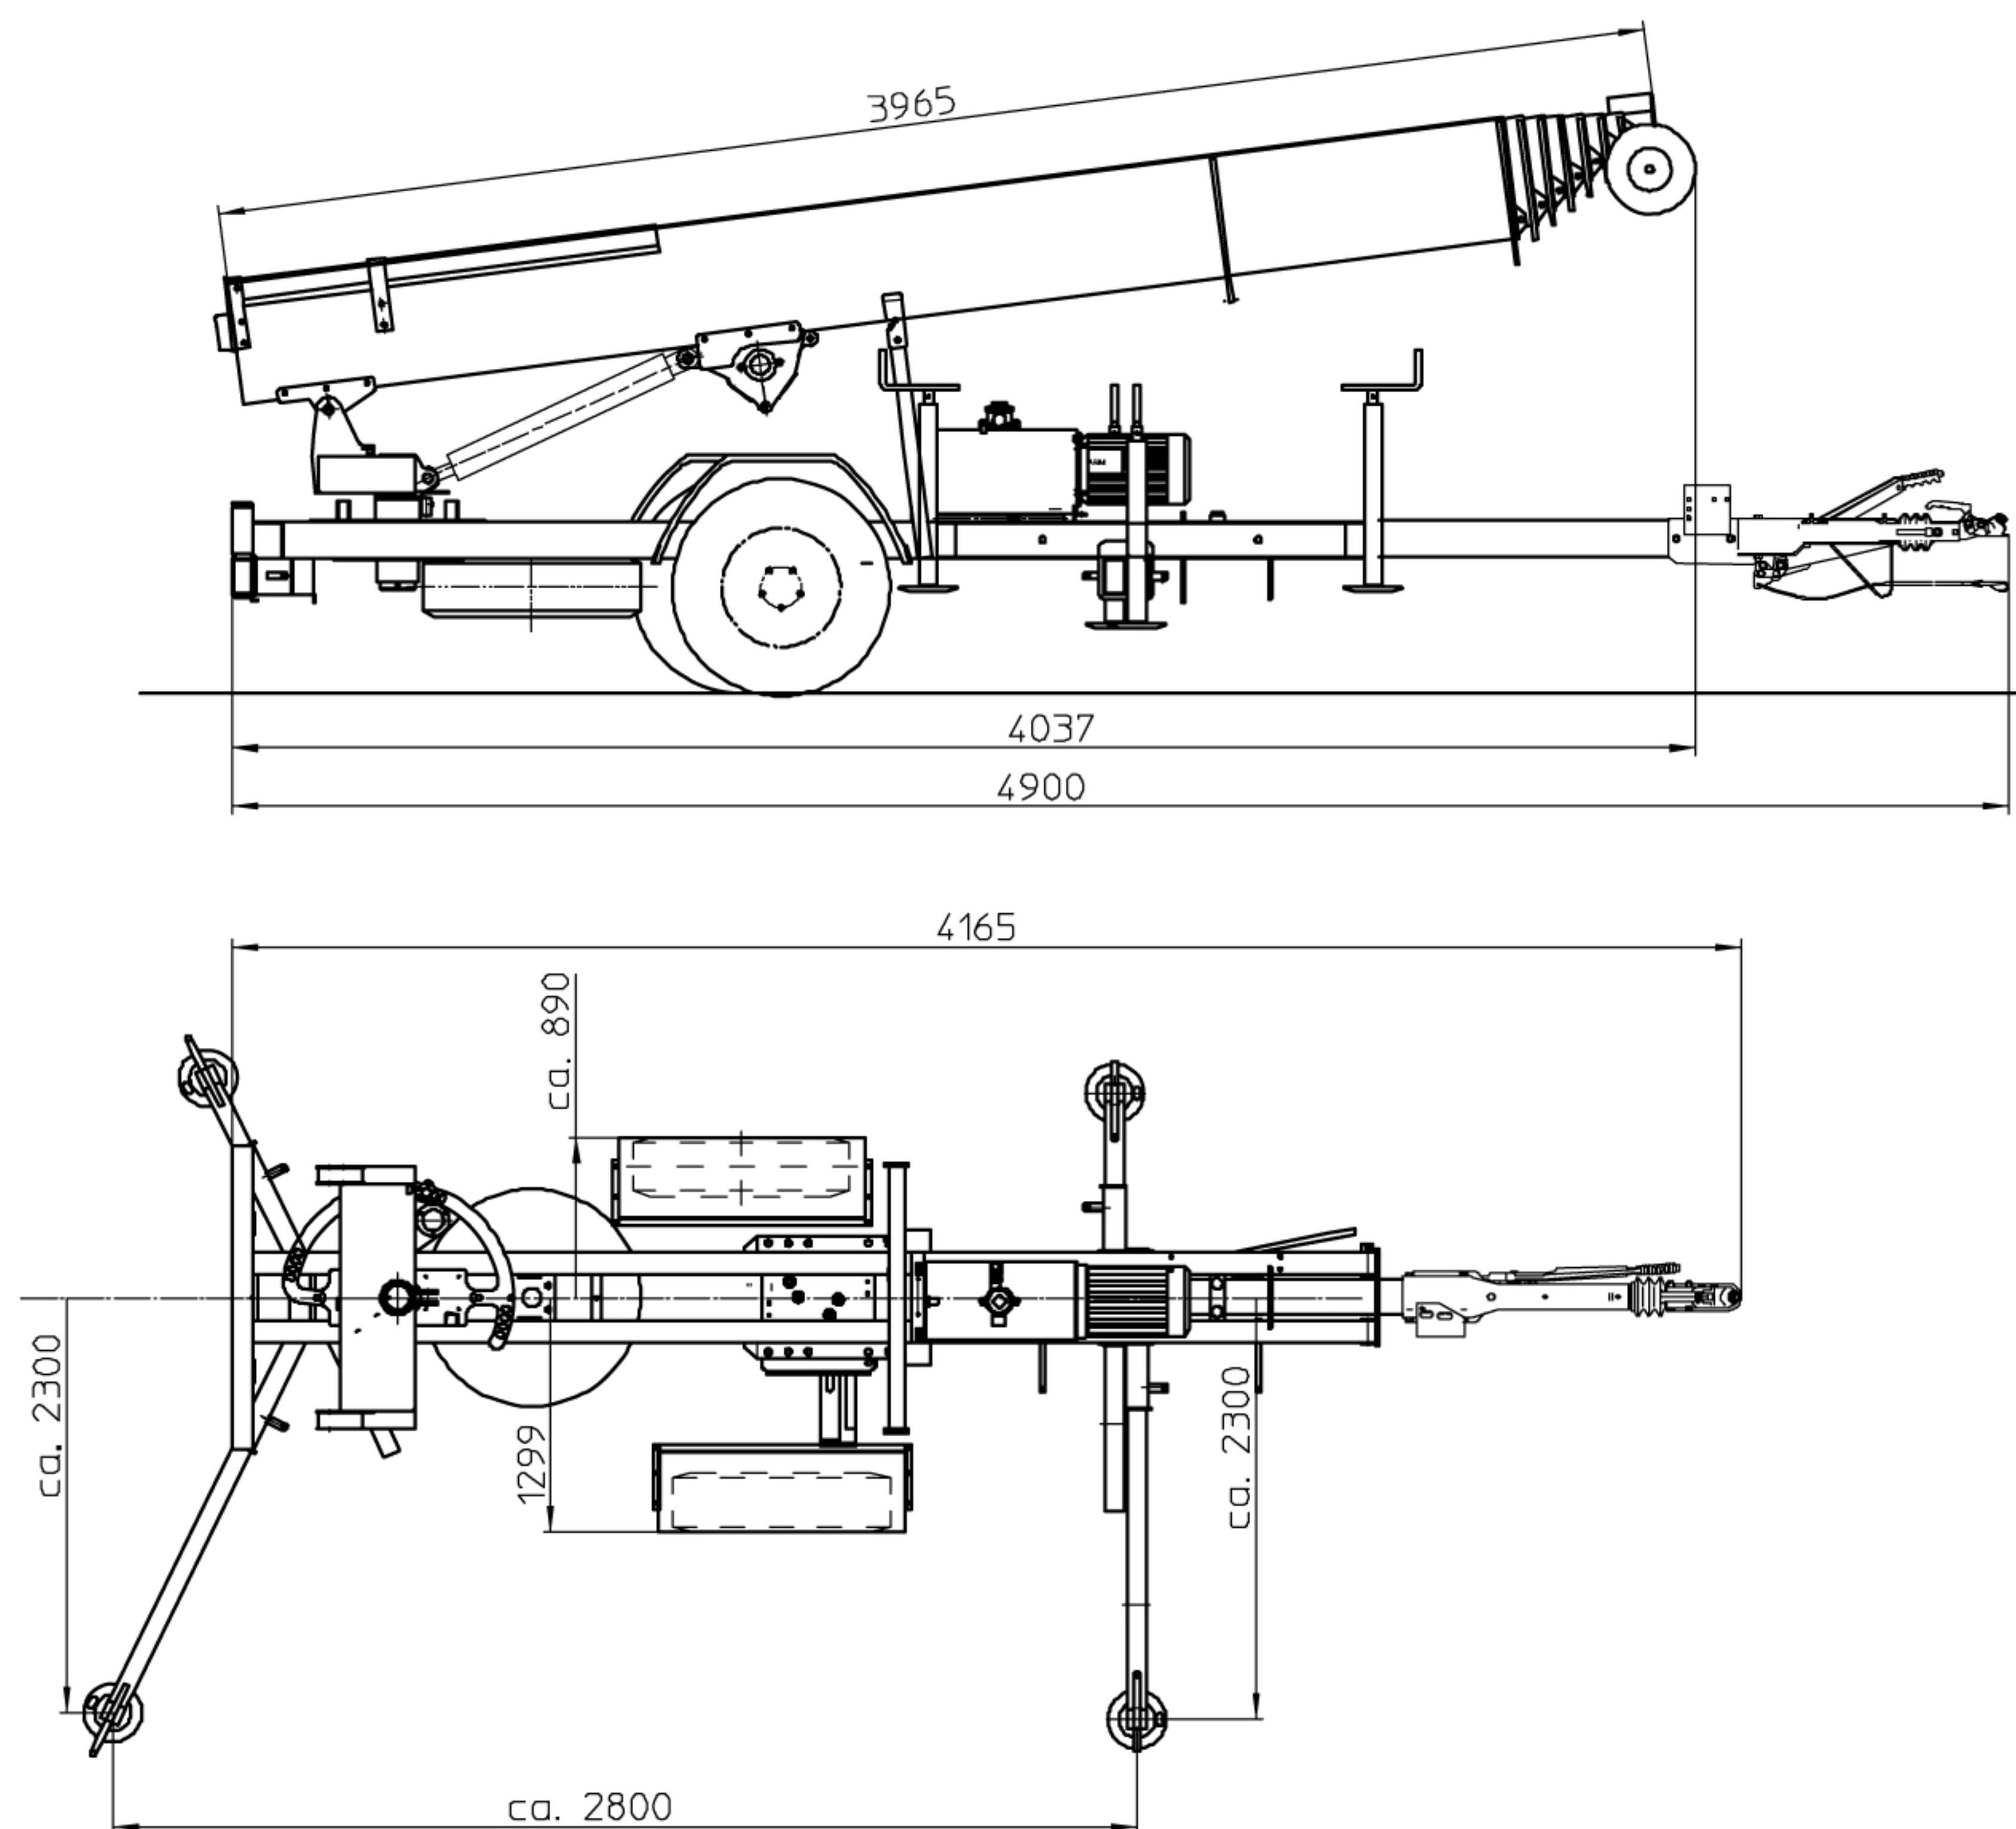

## Junior HD 24/0-7 Möbelaufzug

Stand 07/2010

Abbildung mit Sonderausstattung

Beschreibung		Daten
Zulässiges Gesamtgewicht		1200 kg
Nutzlast		250 kg
Fahrzeuglänge	Kompakt	ca. 4165 mm
	im Fahrzustand	ca. 4900 mm
Fahrzeugbreite	Kompakt <sup>1)</sup>	ca. 890 mm
	Im Fahrzustand	ca. 1299 mm
Achslast		1200 kg
Reifen		155R13 C 8PR (max. 600 kg)
Achse		Achse 1300 kg (wahlweise Halbachsen <sup>1)</sup> 1200 kg einschiebbar) AL-KO Radbremse
Deichsel		Gerade und einschieb- und absteckbar
Auflaufeinrichtung		161S , 700 – 1350 kg, mit Kugelkupplung
Stützen		4x steckbar (Stützfläche ca. 2300 x 2800 mm)
Dreheinheit		Königszapfen mit Gleitlagern
Antrieb		Hydraulikaggregat mit 2,6 kW, 230V, 50Hz Option: Benzinmotor Honda
Lastwinde/Ausfahrwinde		hydraulisch
Führungsschienen	Schienenanzahl	8 (0 – 7; W-Profile)
	Paketlänge	3965 mm
	ausfahrbar bis	ca. 23530 mm
	Spurbreite	540 mm