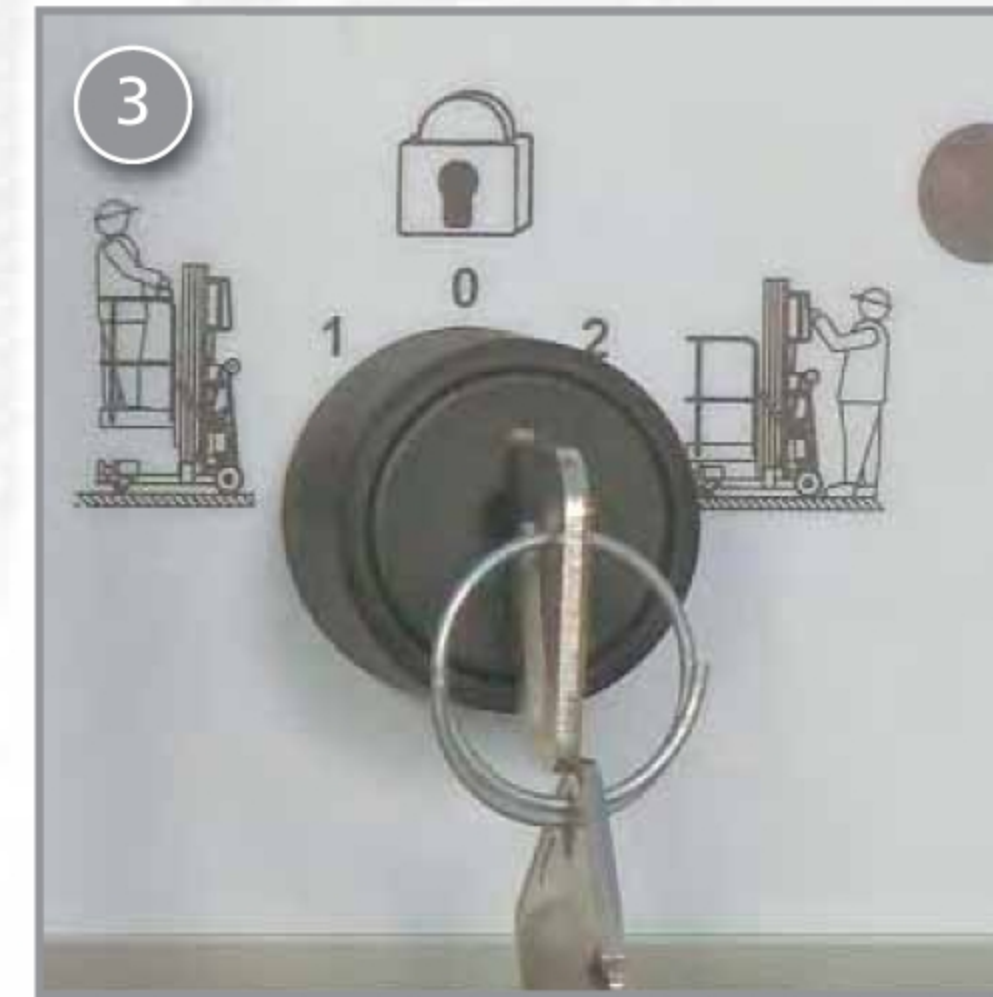

1,5 kw starkes Antriebsaggregat

Hand- oder Fußsteuerung nach Wahl lieferbar

Zusatzbedienung von unten

Auslegerhalterungen erleichtern den Transport

Staplertaschen für den mühelosen Transport

Räder mit stabiler Feststellbremse