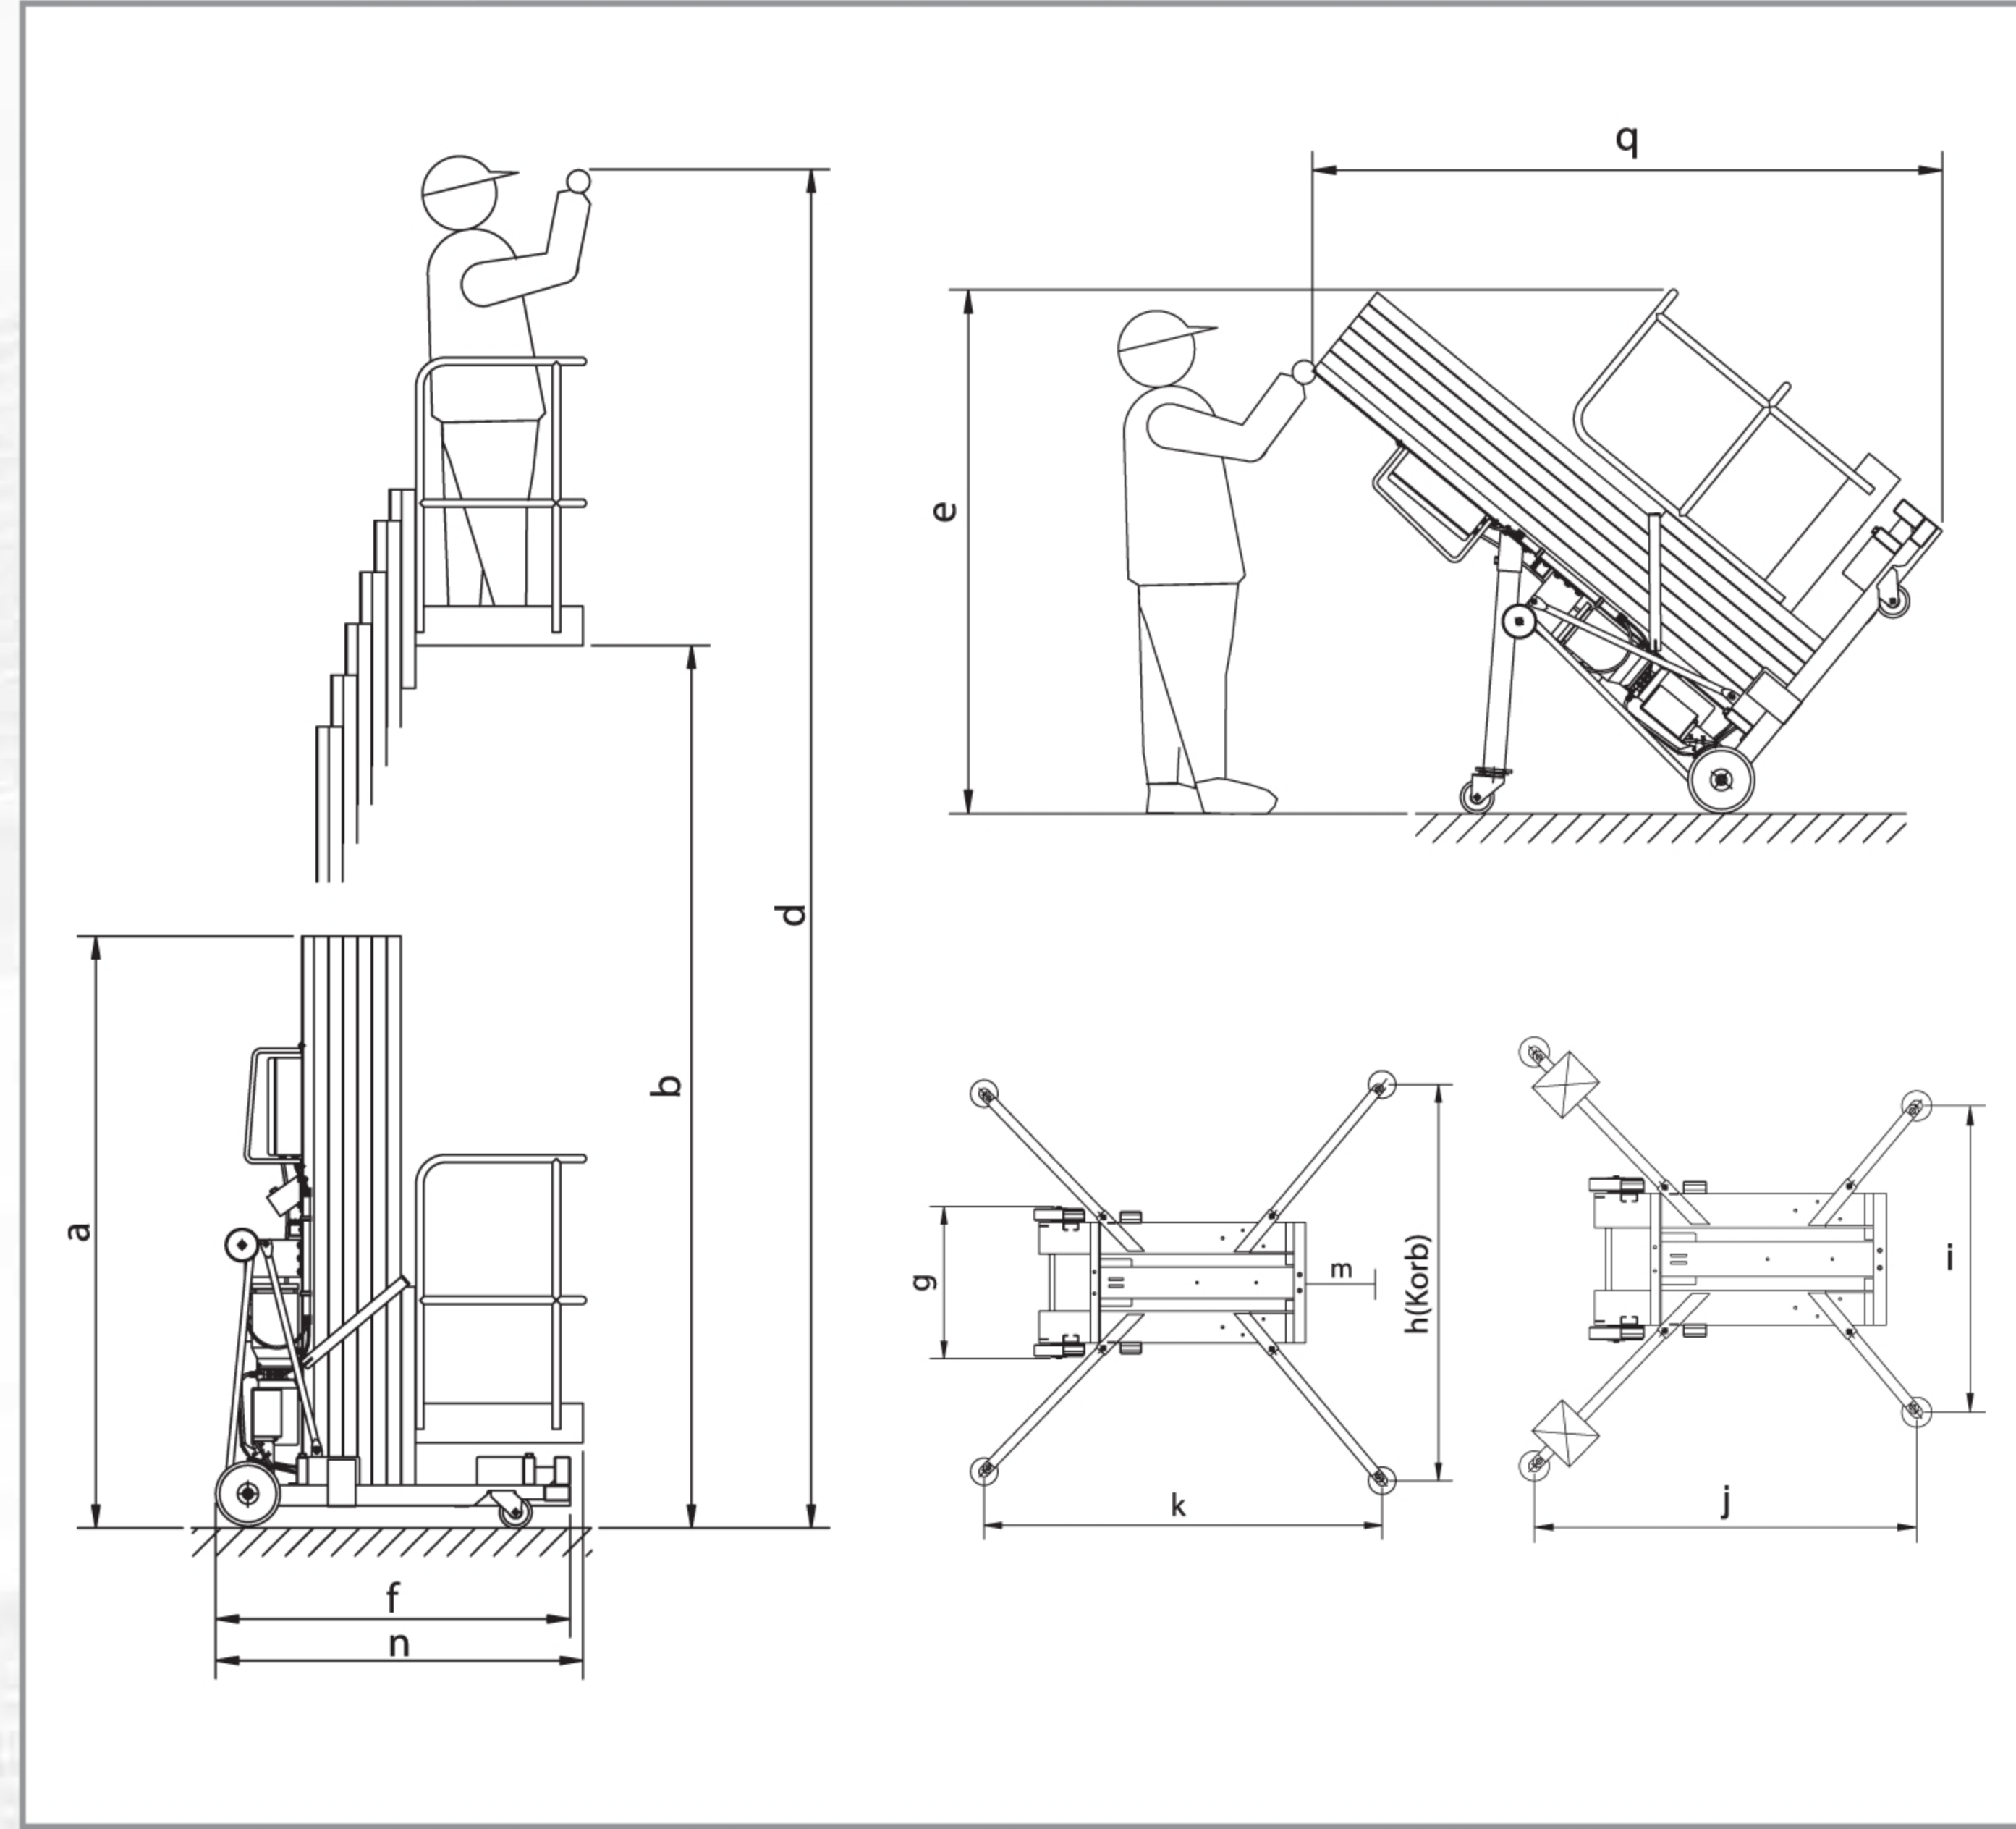

Für jeden Einsatz der passende Lift

Technische Daten

Modell		PHC 650	PHC 800	PHC 940	PHC 1100	PHC 1200	PH 1300	PH 1400
Arbeitshöhe [m]	d	6,50	8,00	9,45	10,85	12,00	12,75	14,00
Plattformhöhe [m]	b	4,50	6,00	7,45	8,85	10,00	10,75	12,00
Nutzlast [kg]		140	140	140	140	135	135	115
Abmessungen								
Bauhöhe [m]	a	1,98	1,98	1,98	1,98	1,98	2,30	2,77
Breite [m]	g	0,77	0,77	0,77	0,77	0,77	0,77	0,77
Länge [m]	n	1,26	1,32	1,38	1,44	1,44	1,44	1,44
Länge gekippt [m]	q	-	-	-	-	-	2,40	2,85
Höhe gekippt [m]	e	-	-	-	-	-	1,98	1,95
Stellfläche innen [m]	h x k	1,25 x 1,26	1,41 x 1,39	1,53 x 1,50	1,74 x 1,78	2,04 x 2,05	2,18 x 2,17	2,29 x 2,25
Stellfläche innen mit Balastgewichten [m]	h x k	1,25 x 1,26	1,25 x 1,26	1,25 x 1,26	1,41 x 1,49	1,61 x 1,67	1,81 x 1,85	2,04 x 2,05
Stellfläche außen [m]	h x k	2,04 x 1,95	2,43 x 2,28	2,73 x 2,55	3,24 x 3,10	3,67 x 3,47	3,67 x 3,47	3,90 x 3,67
Stellfläche außen bei Wandeinsatz [m]	i x j	1,25 x 1,62	1,41 x 1,86	1,53 x 2,05	1,74 x 2,46	2,04 x 2,79	2,18 x 2,85	2,29 x 3,00
Wandabstand [cm]	m	9	10	9	21	34	40	45
Eigengewicht ohne Balastgewichte [kg]		250	280	300	330	345	394	430
Eigengewicht mit Balastgewichten [kg]		294	354	384	414	429	478	514
Ausfahrgeschwindigkeit ca. [Sek.]		28	26	21	26	26	35	40

Konstruktions-, Gewichts- und Maßänderungen vorbehalten

Technische Daten

Modell		PHC-HI 800	PHC-HI 940	PHC-HI 1100
Arbeitshöhe [m]	d	8,00	9,40	10,80
Plattformhöhe [m]	b	6,00	7,40	8,80
Nutzlast [kg]		140	140	140
Abmessungen				
Bauhöhe [m]	a	1,98	1,98	1,98
Breite [m]	g	0,79	0,79	0,89
Länge [m]	n	1,37	1,37	1,43
Stellfläche innen [m]	h x k	0,79 x 1,37	0,79 x 1,37	0,89 x 1,43
Wandabstand [cm]	m	0	0	0
Eigengewicht [kg]		678	715	825
Ausfahrgeschwindigkeit ca. [Sek.]		26	21	26

Konstruktions-, Gewichts- und Maßänderungen vorbehalten