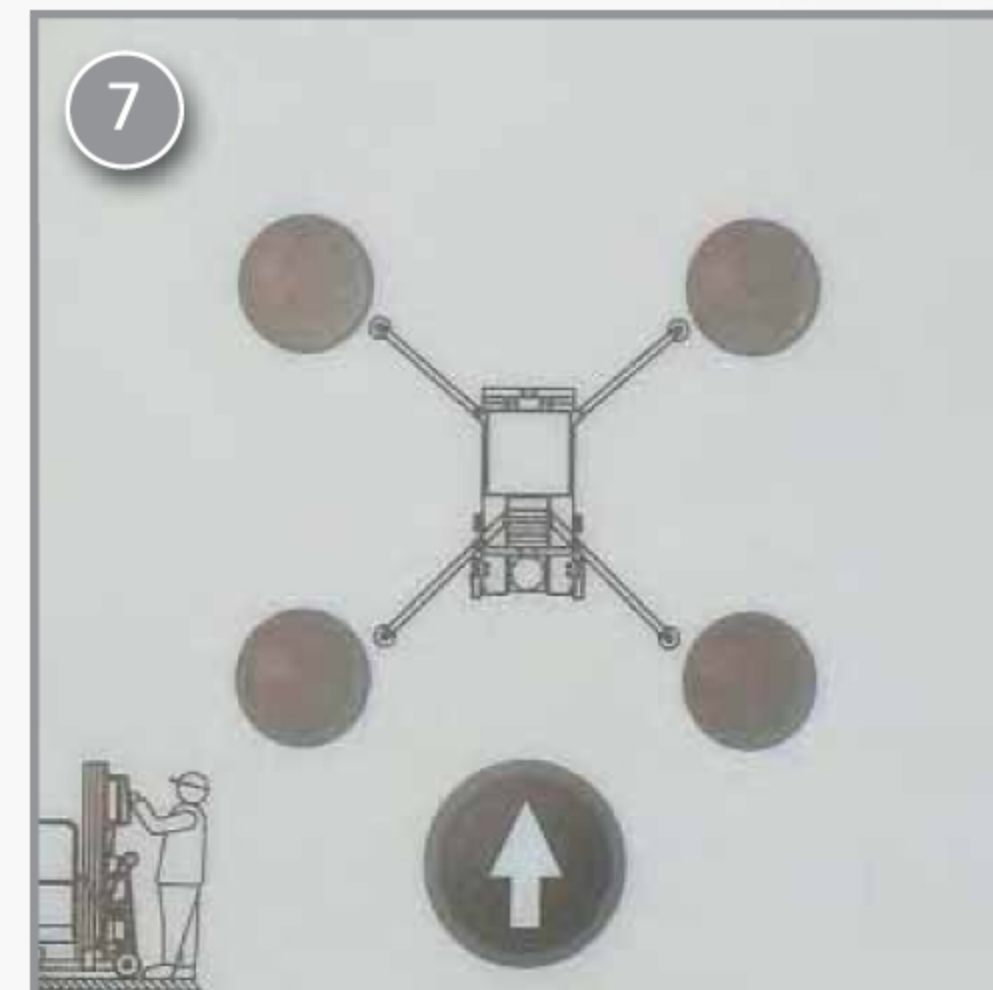

1,5 kw starkes Antriebsaggregat

Hand- oder Fußsteuerung nach Wahl lieferbar

Zusatzbedienung von unten

Auslegerhalterungen erleichtern den Transport

Staplertaschen für den mühelosen Transport

Räder mit stabiler Feststellbremse