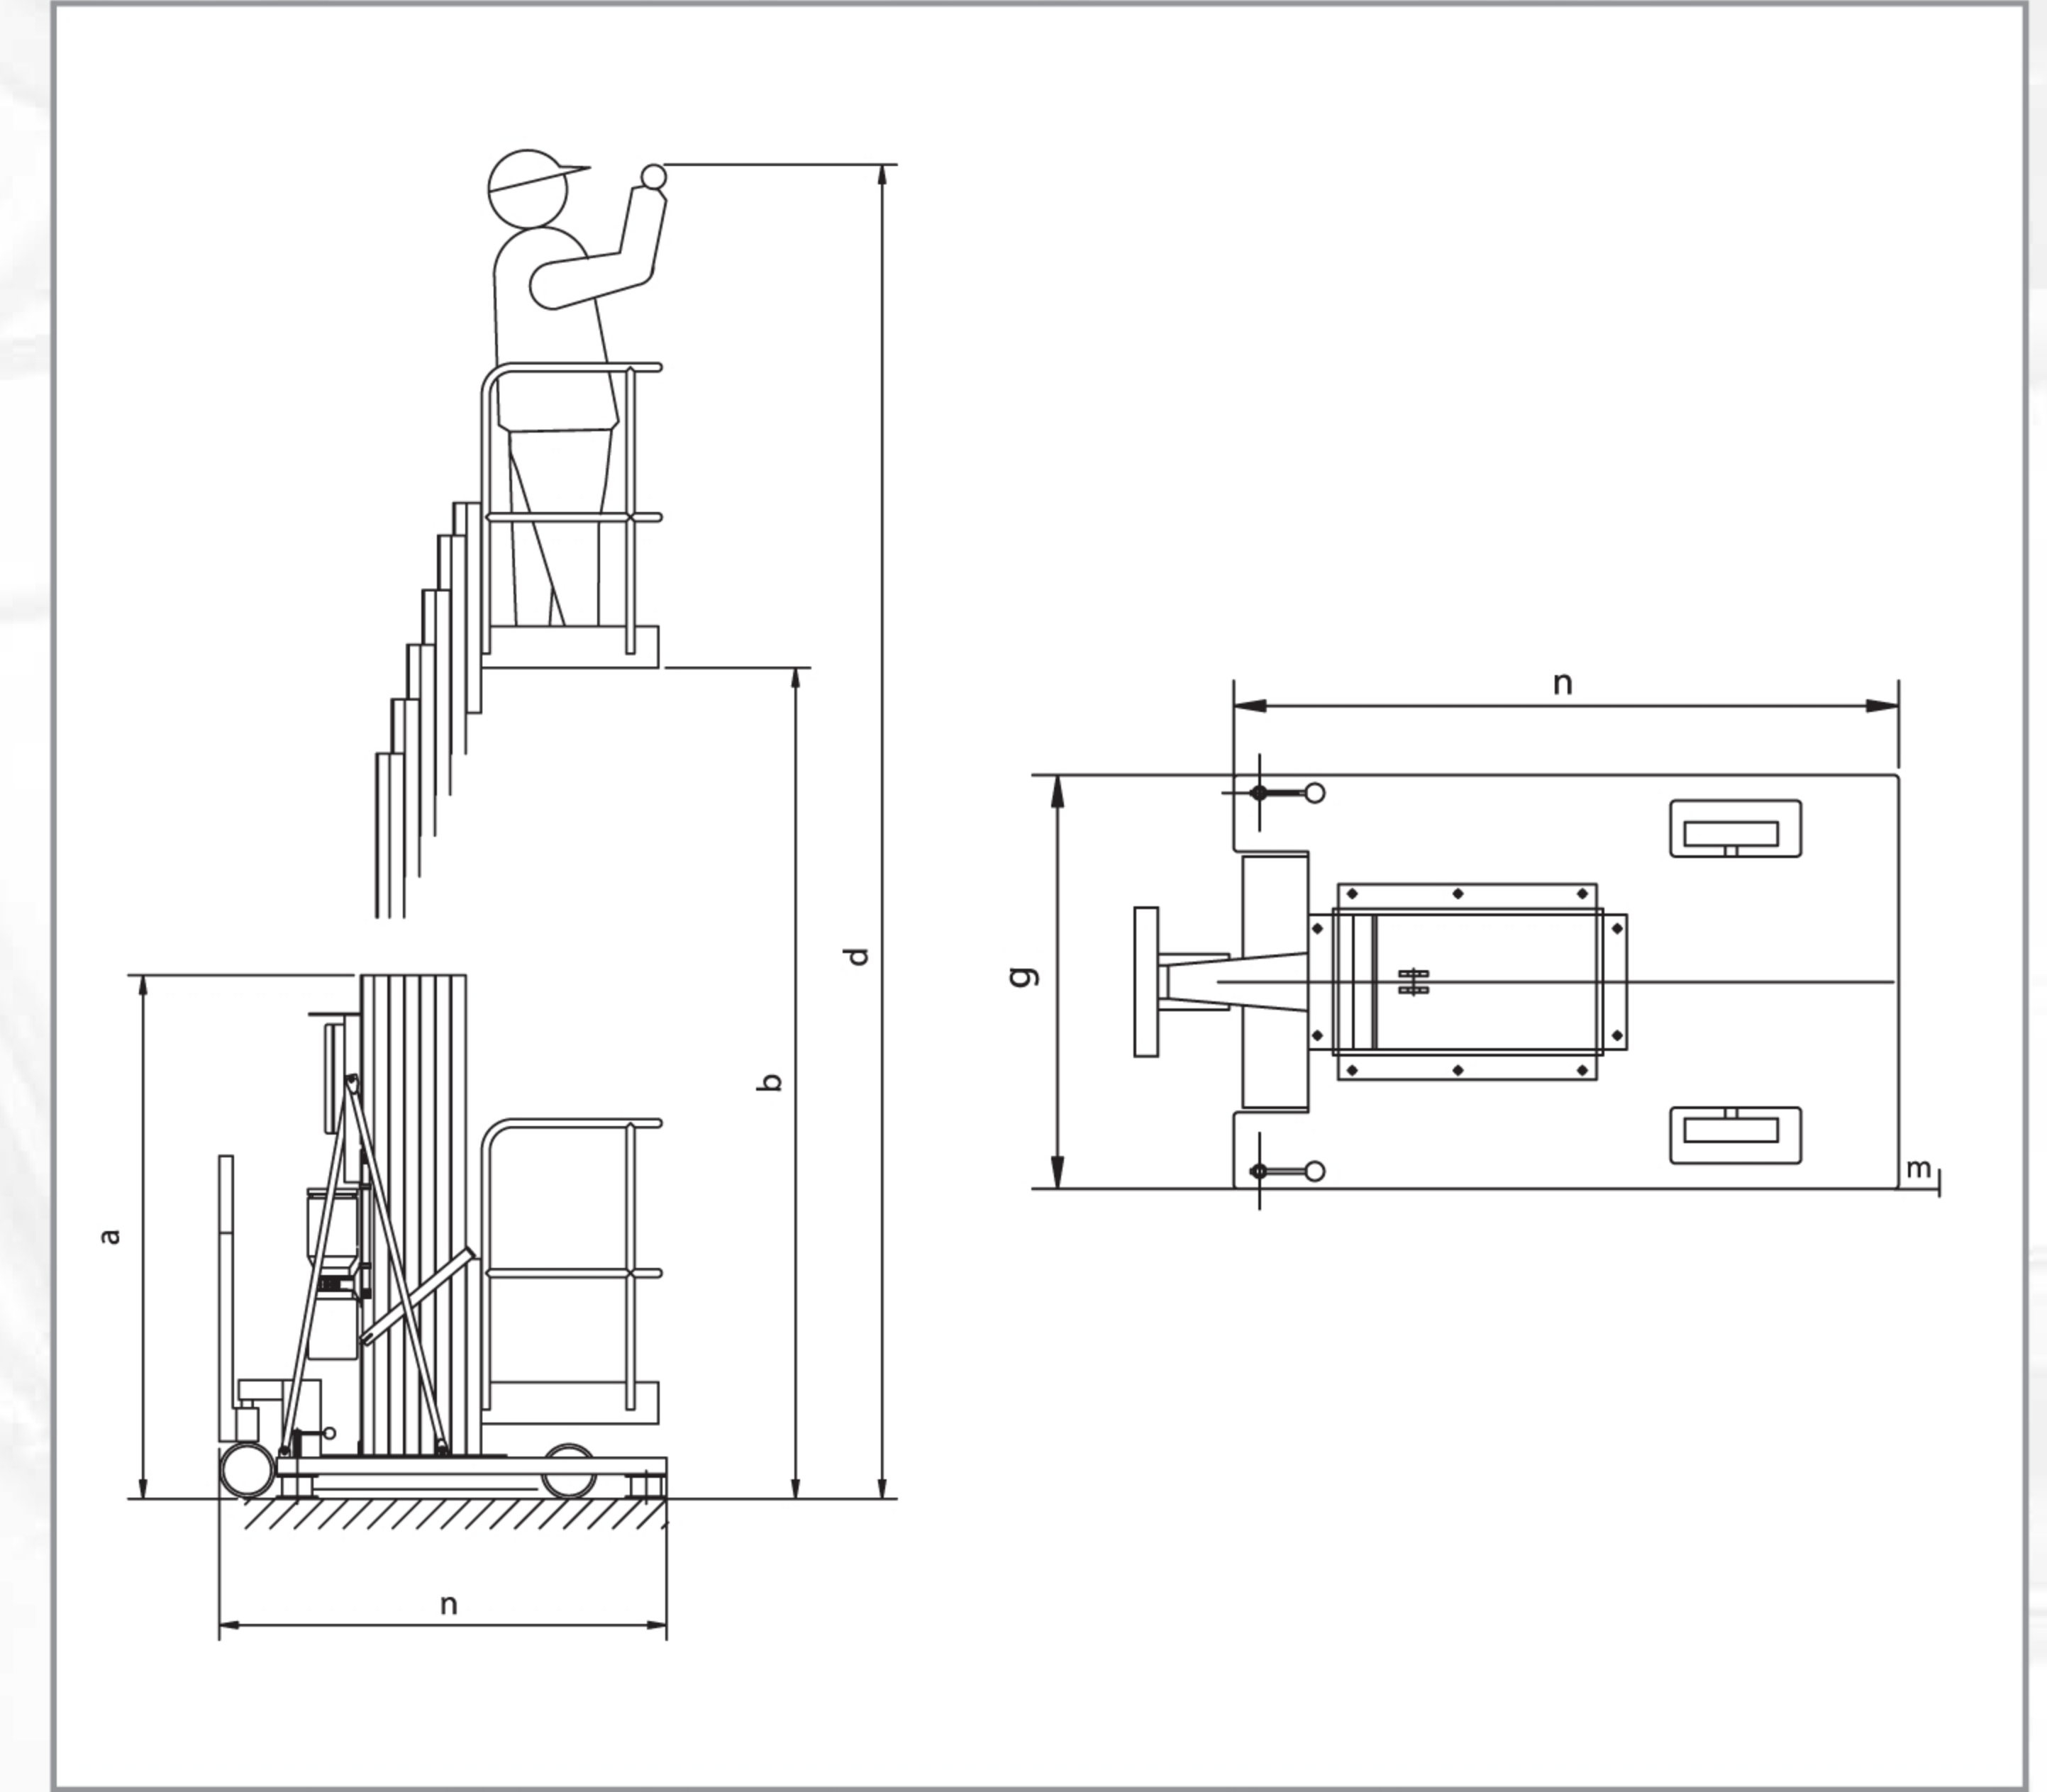

Für jeden Einsatz der passende Lift

Technische Daten

Modell		PHC 650	PHC 800	PHC 940	PHC 1100	PHC 1200	PH 1300	PH 1400
Arbeitshöhe [m]	d	6,50	8,00	9,45	10,85	12,00	12,75	14,00
Plattformhöhe [m]	b	4,50	6,00	7,45	8,85	10,00	10,75	12,00
Nutzlast [kg]		140	140	140	140	135	135	115
Abmessungen								
Bauhöhe [m]	a	1,98	1,98	1,98	1,98	1,98	2,30	2,77
Breite [m]	g	0,77	0,77	0,77	0,77	0,77	0,77	0,77
Länge [m]	n	1,26	1,32	1,38	1,44	1,44	1,44	1,44
Länge gekippt [m]	q	-	-	-	-	-	2,40	2,85
Höhe gekippt [m]	e	-	-	-	-	-	1,98	1,95
Stellfläche innen [m]	h x k	1,25 x 1,26	1,41 x 1,39	1,53 x 1,50	1,74 x 1,78	2,04 x 2,05	2,18 x 2,17	2,29 x 2,25
Stellfläche innen mit Balastgewichten [m]	h x k	1,25 x 1,26	1,25 x 1,26	1,25 x 1,26	1,41 x 1,49	1,61 x 1,67	1,81 x 1,85	2,04 x 2,05
Stellfläche außen [m]	h x k	2,04 x 1,95	2,43 x 2,28	2,73 x 2,55	3,24 x 3,10	3,67 x 3,47	3,67 x 3,47	3,90 x 3,67
Stellfläche außen bei Wandeinsatz [m]	i x j	1,25 x 1,62	1,41 x 1,86	1,53 x 2,05	1,74 x 2,46	2,04 x 2,79	2,18 x 2,85	2,29 x 3,00
Wandabstand [cm]	m	9	10	9	21	34	40	45
Eigengewicht ohne Balastgewichte [kg]		250	280	300	330	345	394	430
Eigengewicht mit Balastgewichten [kg]		294	354	384	414	429	478	514
Ausfahrgeschwindigkeit ca. [Sek.]		28	26	21	26	26	35	40

Konstruktions-, Gewichts- und Maßänderungen vorbehalten

Technische Daten

Modell		PHC-HI 800	PHC-HI 940	PHC-HI 1100
Arbeitshöhe [m]	d	8,00	9,40	10,80
Plattformhöhe [m]	b	6,00	7,40	8,80
Nutzlast [kg]		140	140	140
Abmessungen				
Bauhöhe [m]	a	1,98	1,98	1,98
Breite [m]	g	0,79	0,79	0,89
Länge [m]	n	1,37	1,37	1,43
Stellfläche innen [m]	h x k	0,79 x 1,37	0,79 x 1,37	0,89 x 1,43
Wandabstand [cm]	m	0	0	0
Eigengewicht [kg]		678	715	825
Ausfahrgeschwindigkeit ca. [Sek.]		26	21	26

Konstruktions-, Gewichts- und Maßänderungen vorbehalten