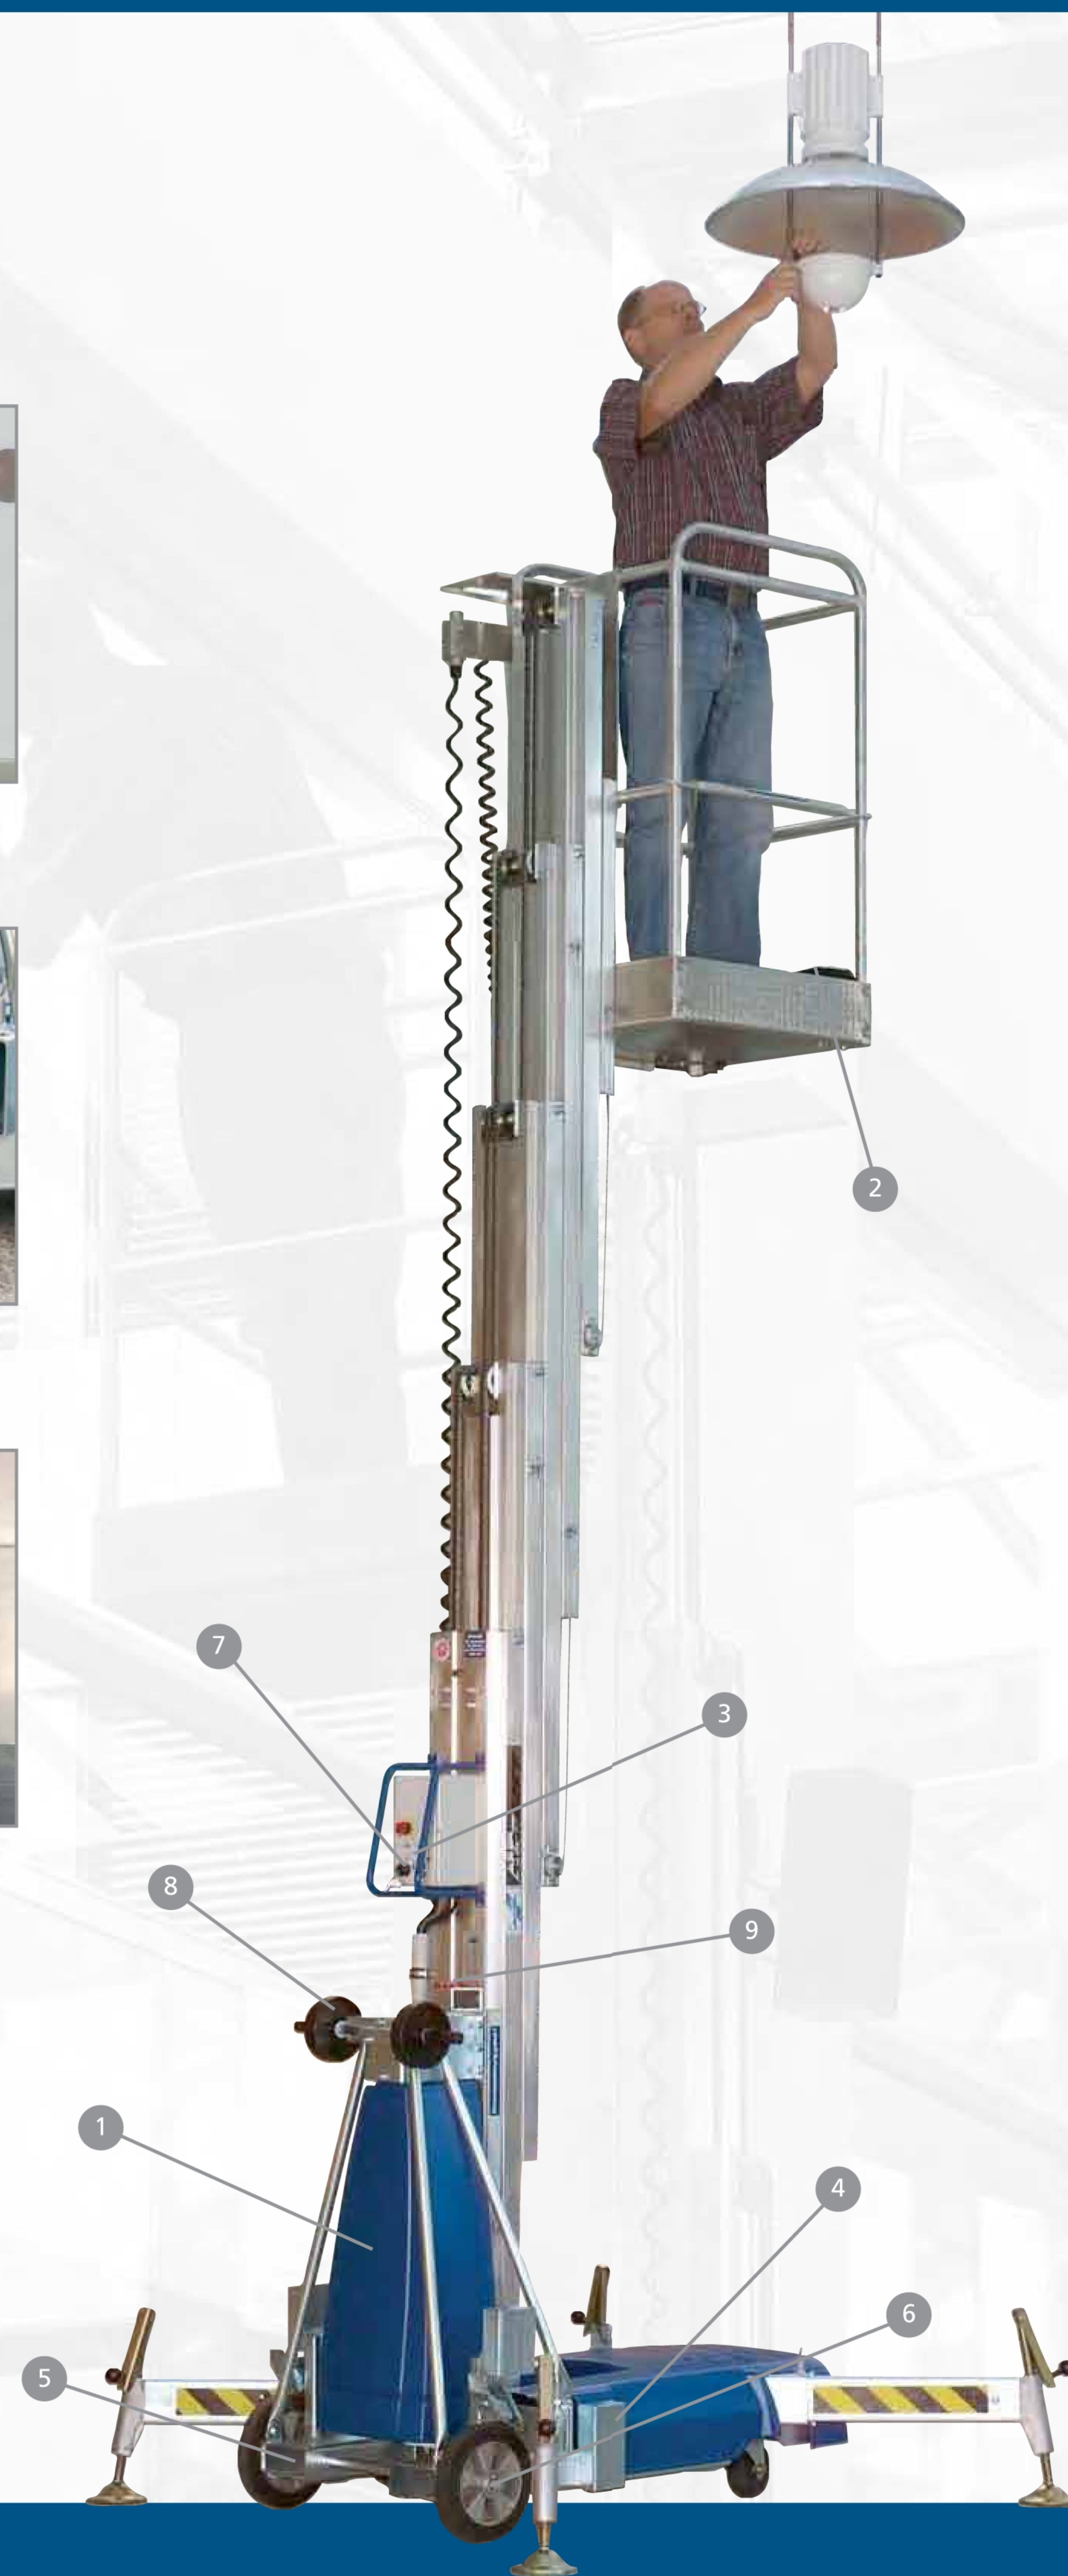

Serienausstattung

Alle ALP-Personen-Lifte von Böcker verfügen über eine umfangreiche Serienausstattung, die eine sichere und bedienungsfreundliche Handhabung gewährleisten.

Zubehör

Das umfangreiche Zubehörprogramm für alle ALP-Personen-Lifte von Böcker lässt praktisch keine Wünsche offen, aber auch Sonderanfertigungen sind für uns kein Problem.