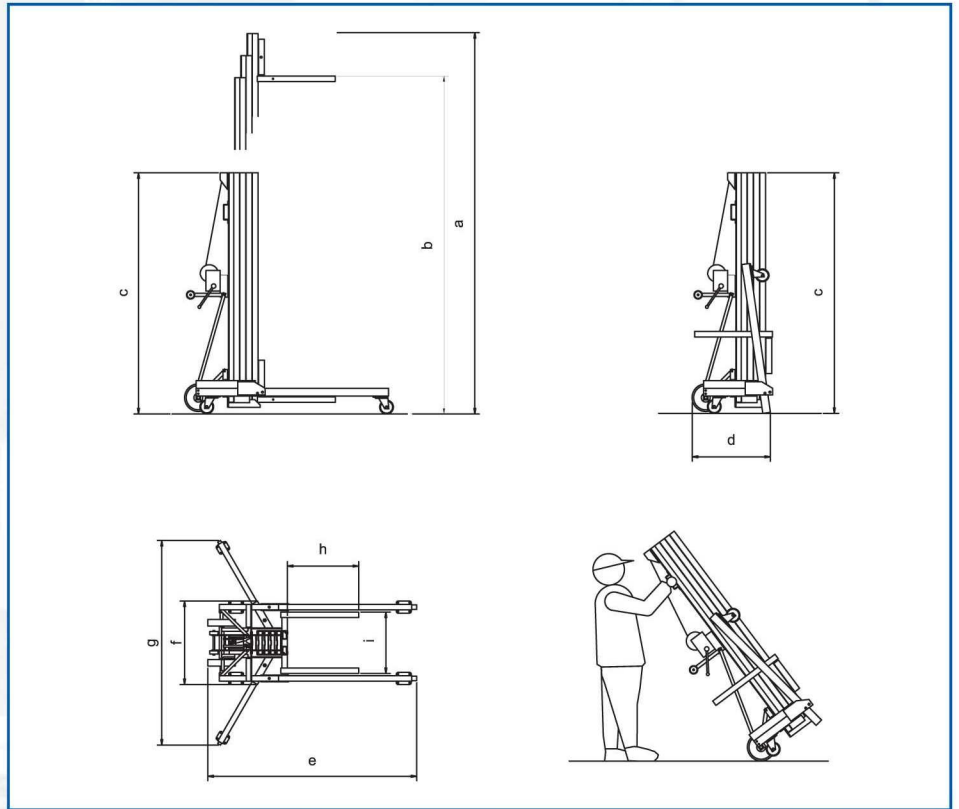

Masthöhe 1,60 m

LMC 380 / 500

Technische Daten

Modell			LM ¹ /LH ² /LE ³				LMC ¹					LMX ¹
			400	575	600	750	300	380	450	500	600	500
Tragfähigkeit	kg		300	300	300	300	250	250	250	250	250	500
Hebehöhe max. Lastgabel oben	mm	a	3960	5720	6210	7470	3360	3920	4830	5120	6290	4800
Hebehöhe Lastgabel unten	mm	b	3570	5330	5820	7080	2970	3530	4440	4730	5900	4350
Abmessungen der Lastgabel												
Länge	mm	h	650	650	650	650	650	650	650	650	650	650
Breite	mm	i	560	560	560	560	560	560	560	560	560	560
Abmessungen des Liftes im Einsatz												
Farrgestellbreite	mm	f	760	760	760	760	760	760	760	760	760	760
Farrgestelllänge	mm	e	1585	1785	1785	2005	1455	1455	1455	1660	1525	1610
Breite mit Auslegern ausgezogen	mm	g	1800	1800	1800	1800	1820	1820	1820	1420	1820	1920
Masthöhe	mm	c	2197	2197	1880	2197	1886	1600	1886	1600	1886	1970
Transportmaße												
Breite	mm	f	760	760	760	760	760	760	760	760	760	760
Länge	mm	d	880	830	780	780	720	720	760	760	760	765
Eigengewicht												
LM ohne Ausleger	kg		135	158	165	178	99	110	118	128	139	199
LH ohne Ausleger	kg		215	235	-	255	-	-	-	-	-	-
LE ohne Ausleger	kg		185	205	-	225	-	-	-	-	-	-