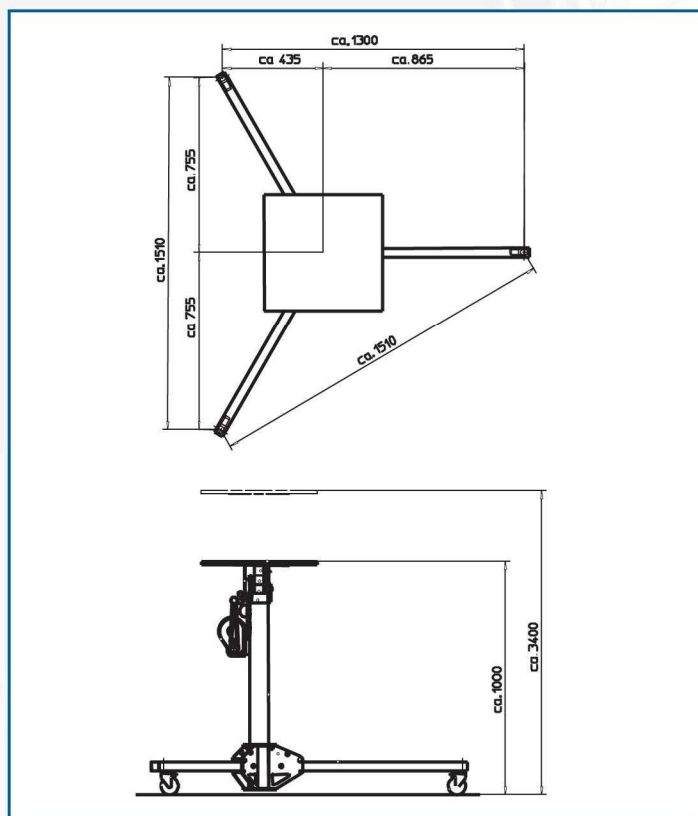

Masthöhe 1,60 m

LMC 380 / 500

Technische Daten

Modell			LM ¹ /LH ² /LE ³				LMC ¹					LMX ¹
			400	575	600	750	300	380	450	500	600	500
Tragfähigkeit	kg		300	300	300	300	250	250	250	250	250	500
Hebehöhe max. Lastgabel oben	mm	a	3960	5720	6210	7470	3360	3920	4830	5120	6290	4800
Hebehöhe Lastgabel unten	mm	b	3570	5330	5820	7080	2970	3530	4440	4730	5900	4350
Abmessungen der Lastgabel												
Länge	mm	h	650	650	650	650	650	650	650	650	650	650
Breite	mm	i	560	560	560	560	560	560	560	560	560	560
Abmessungen des Liftes im Einsatz												
Farrgestellbreite	mm	f	760	760	760	760	760	760	760	760	760	760
Farrgestelllänge	mm	e	1585	1785	1785	2005	1455	1455	1455	1660	1525	1610
Breite mit Auslegern ausgezogen	mm	g	1800	1800	1800	1800	1820	1820	1820	1420	1820	1920
Masthöhe	mm	c	2197	2197	1880	2197	1886	1600	1886	1600	1886	1970
Transportmaße												
Breite	mm	f	760	760	760	760	760	760	760	760	760	760
Länge	mm	d	880	830	780	780	720	720	760	760	760	765
Eigengewicht												
LM ohne Ausleger	kg		135	158	165	178	99	110	118	128	139	199
LH ohne Ausleger	kg		215	235	-	255	-	-	-	-	-	-
LE ohne Ausleger	kg		185	205	-	225	-	-	-	-	-	-

Einfacher Transport in jedem PKW möglich

Technische Daten

Modell	ML 350
Tragfähigkeit	100 kg
Hebehöhe	3,45 m
Abmessungen	
Plattform	0,50 x 0,50 m
Fahrgestell	1,55 x 1,40 m
Bau-/Ladehöhe	1,00 m
Transportmaße	
Länge	1,00 m
Breite	0,36 m
Höhe	0,40 m
Eigengewicht	34 kg